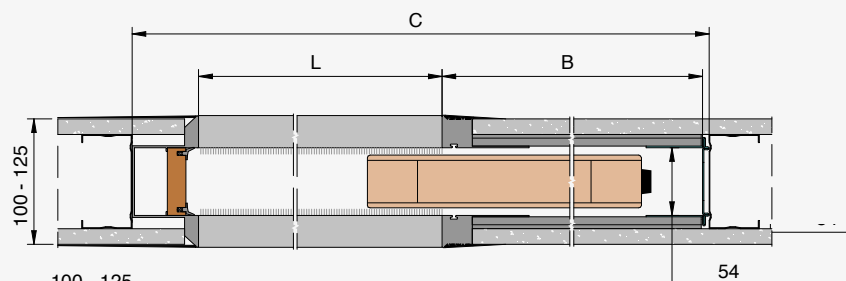

Absolute EvoKit

CODICE ARTICOLO: **AESC**

** Il pannello sparisce del tutto all'interno della parete.
Per questioni antinfortunistiche si consiglia di mantenere la maniglia al di fuori del cassonetto facendo sporgere la porta.

* 60 mm per spessori 100-125

LUCE PASSAGGIO L x H	MISURA PORTA L1 x H1	CASSONETTO B	INGOMBRO C x HT
600 x 2000/2100	615 x 1992/2092	645	1310 x 2060/2160
700 x 2000/2100	715 x 1992/2092	745	1510 x 2060/2160
800 x 2000/2100	815 x 1992/2092	845	1710 x 2060/2160
900 x 2000/2100	915 x 1992/2092	945	1910 x 2060/2160
1000 x 2000/2100	1015 x 1992/2092	1045	2110 x 2060/2160

PANNELLO PORTA

LAVORAZIONE PANNELLO

(Solo ante in legno)

Fresatura lungo il profilo superiore

SPESORE MASSIMO PORTA mm

(Compreso di fermavetro)

42

ATTENZIONE

non applicare porte con spessore diverso da quello indicato in tabella.

PARETE FINITA SEDE INTERNA ORDITURA

CARTONGESSO

100	54	75 lastra unica
125	54	75 lastra doppia

LUCE DI PASSAGGIO EFFETTIVA

Si riduce di 10 mm
Es. LUCE DI PASSAGGIO=800 mm
LUCE DI PASSAGGIO EFFETTIVA=790 mm

MISURE REALIZZABILI

LARGHEZZA

Parete 100: L da 600 a 1000 mm
Parete 125: L da 600 a 1200 mm

ALTEZZA

Parete 100: H da 1000 a 2300 mm
Parete 125: H da 1000 a 2700 mm

CALCOLO DELL'INGOMBRO

LARGHEZZA

L x 2 + 110 mm

ALTEZZA

Parete 100/125: H + 60 mm