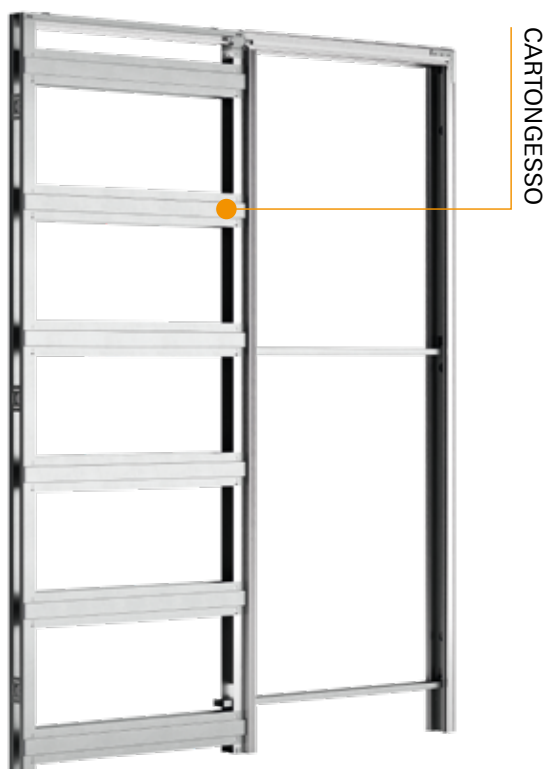

Absolute EvoKit è la novità che unisce tutti i vantaggi di un control telaio in kit alla perfezione estetica dei prodotti filo muro. Facilissimo e veloce da installare, senza stipiti né coprifili, assolutamente moderno, pratico e design oriented. Risulta ideale per chi progetta soluzioni abitative minimali ed eleganti arredando attraverso l'assenza di componenti aggiuntivi, così da rispondere al desiderio di sobrietà e semplicità a cui si aggiunge l'assoluta praticità di un sistema in kit.

ABSOLUTE EVOKIT

Filo muro scorrevole in kit

Niente stipiti,
niente coprifili,
facile da assemblare,
assolutamente versatile

Anta Singola