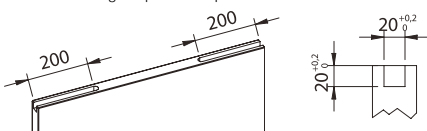

PANNELLO PORTA

LAVORAZIONE PANNELLO

(Solo ante in legno)

Fresatura lungo il profilo superiore

SPESORE MASSIMO PORTA mm

(Compreso di fermavetro)

42

ATTENZIONE

non applicare porte con spessore diverso da quello indicato in tabella.

PARETE FINITA SEDE INTERNA ORDITURA

CARTONGESSO

100	54	75 lastra unica
125	54	75 lastra doppia

LUCE DI PASSAGGIO EFFETTIVA

Si riduce di 10 mm
Es. LUCE DI PASSAGGIO=800 mm
LUCE DI PASSAGGIO EFFETTIVA=790 mm

MISURE REALIZZABILI

LARGHEZZA

Parete 100: L da 600 a 1000 mm
Parete 125: L da 600 a 1200 mm

ALTEZZA

Parete 100: H da 1000 a 2300 mm
Parete 125: H da 1000 a 2700 mm

CALCOLO DELL'INGOMBRO

LARGHEZZA

L x 2 + 110 mm

ALTEZZA

Parete 100/125: H + 60 mm