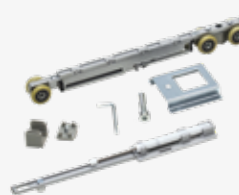

Ermetika®
INSIDE WALLS

Absolute Energy

Contenuto del Kit

- 1 Montante di battuta in legno
- 2 Guarnizioni e spazzolini
- 3 Kit ferramenta per sistemi filo muro scorrevoli
- 4 Profilo salvadesign
- 5 N° 2 cassette elettriche a spessore ridotto
quattro cassette nella versione anta doppia

Numero Colli

ANTA SINGOLA

ANTA DOPPIA

Tempi di consegna

7-10 GIORNI LAVORATIVI

Accessori

Glass kit per anta singola
completo di compensatori

Glass kit per anta doppia
completo di compensatori

Kit di rallentamento
Easy-Stop AB

Kit ferramenta per sistemi
filo muro scorrevoli

Kit carrello per portata 120 kg

PORTE

VELIO AB

Velio AB di Ermetika è una porta in essenza dalla forma lineare e dallo stile semplice. È disponibile in legno grezzo (MDF) da tinteggiare o in legno laccato a tinte RAL. Si adatta perfettamente a qualsiasi tipo di