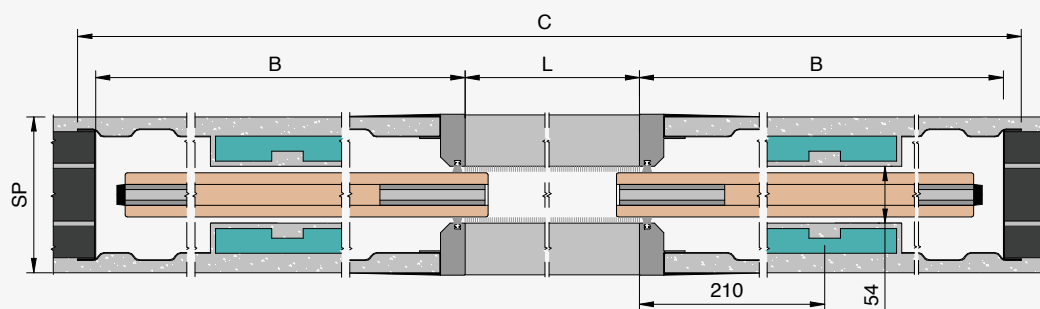

Niente stipiti,
niente coprifiili,
assolutamente
brillante.

ABSOLUTE ENERGY

Filo Muro scorrevole con
predisposizione punti luce

Anta Singola

Anta Doppia

Absolute Energy

CODICE ARTICOLO: **ENDI**

✳ ✳ Il pannello sparisce del tutto all'interno della parete.
Per questioni antinfortunistiche si consiglia di mantenere la maniglia al di fuori del cassonetto facendo sporgere la porta.

✳ 50 mm per spessori 150

LUCE PASSAGGIO L x H	MISURA PORTA L1 x H1	CASSONETTO B	INGOMBRO C x HT
1200 x 2000/2100	615 x 1992/2092	640	2520 x 2050/2150
1400 x 2000/2100	715 x 1992/2092	740	2920 x 2050/2150
1600 x 2000/2100	815 x 1992/2092	840	3320 x 2050/2150
1800 x 2000/2100	915 x 1992/2092	940	3720 x 2050/2150
2000 x 2000/2100	1015 x 1992/2092	1040	4120 x 2050/2150

45 mm - la dotazione standard prevede la fornitura di 4 cassette

LUCE DI PASSAGGIO EFFETTIVA

Si riduce di 10 mm

Es. LUCE DI PASSAGGIO=1600 mm
LUCE DI PASSAGGIO EFFETTIVA=1590 mm

MISURE REALIZZABILI

LARGHEZZA