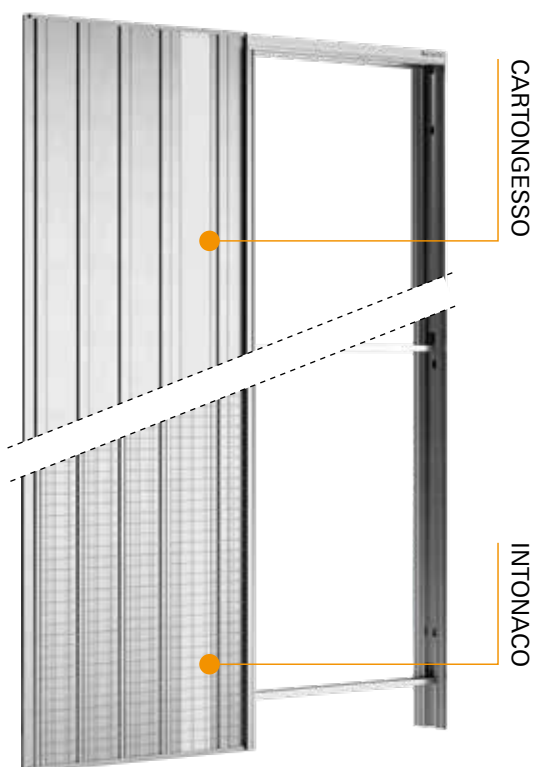

habitat. I prodotti della linea filo muro assieme alle porte nelle loro varianti colorate, decorate, in legno o rivestite renderanno possibile la creazione di ambienti eleganti e confortevoli, uniti da legami invisibili.

LINEA FILO MURO

Senza stipiti e coprifili

3

3

Absolute EvoKit
Filo muro scorrevole in kit

Absolute Energy
Filo muro scorrevole con predisposizione punti luce

3

Absolute Smart
Sportellini filo muro

Absolute Energy è il controtelaio di Ermetika senza finiture esterne che permette di installare punti luce, termostati e prese elettriche sulla parete che lo ospita. La predisposizione per cablaggi elettrici non incide sulla possibilità di far scomparire completamente una o due ante scorrevoli all'interno della parete. Questo sistema high-tech risulta dunque perfetto per coniugare attenzione al design e praticità di gestione degli spazi.

Niente stipiti,
niente coprifiili,
assolutamente
brillante.

ABSOLUTE ENERGY

Filo Muro scorrevole con
predisposizione punti luce

Anta Singola

Anta Doppia

Absolute Energy

CODICE ARTICOLO: **ENDI**

✳ ✳ Il pannello sparisce del tutto all'interno della parete.
Per questioni antinfortunistiche si consiglia di mantenere la maniglia al di fuori del cassonetto facendo sporgere la porta.