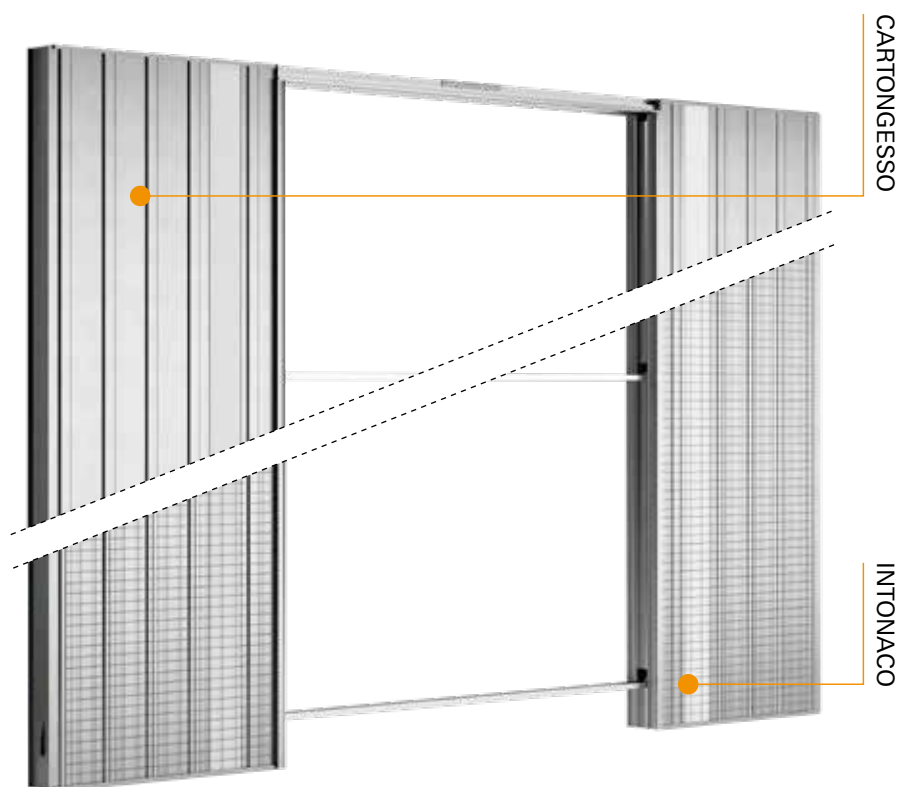

Absolute Energy è il controtelaio di Ermetika senza finiture esterne che permette di installare punti luce, termostati e prese elettriche sulla parete che lo ospita. La predisposizione per cablaggi elettrici non incide sulla possibilità di far scomparire completamente una o due ante scorrevoli all'interno della parete. Questo sistema high-tech risulta dunque perfetto per coniugare attenzione al design e praticità di gestione degli spazi.

Niente stipiti,
niente coprifiili,
assolutamente
brillante.

ABSOLUTE ENERGY

Filo Muro scorrevole con
predisposizione punti luce

Anta Singola

Anta Doppia

Absolute Energy

CODICE ARTICOLO: **ENDI**

✳ ✳ Il pannello sparisce del tutto all'interno della parete.
Per questioni antinfortunistiche si consiglia di mantenere la maniglia al di fuori del cassonetto facendo sporgere la porta.

✳ 50 mm per spessori 150

LUCE PASSAGGIO L x H	MISURA PORTA L1 x H1	CASSONETTO B	INGOMBRO C x HT
1200 x 2000/2100	615 x 1992/2092	640	2520 x 2050/2150
1400 x 2000/2100	715 x 1992/2092	740	2920 x 2050/2150
1600 x 2000/2100	815 x 1992/2092	840	3320 x 2050/2150
1800 x 2000/2100	915 x 1992/2092	940	3720 x 2050/2150
2000 x 2000/2100	1015 x 1992/2092	1040	4120 x 2050/2150

45 mm - la dotazione standard prevede la fornitura di 4 cassette

LUCE DI PASSAGGIO EFFETTIVA

Si riduce di 10 mm

Es. LUCE DI PASSAGGIO=1600 mm
LUCE DI PASSAGGIO EFFETTIVA=1590 mm

MISURE REALIZZABILI

LARGHEZZA