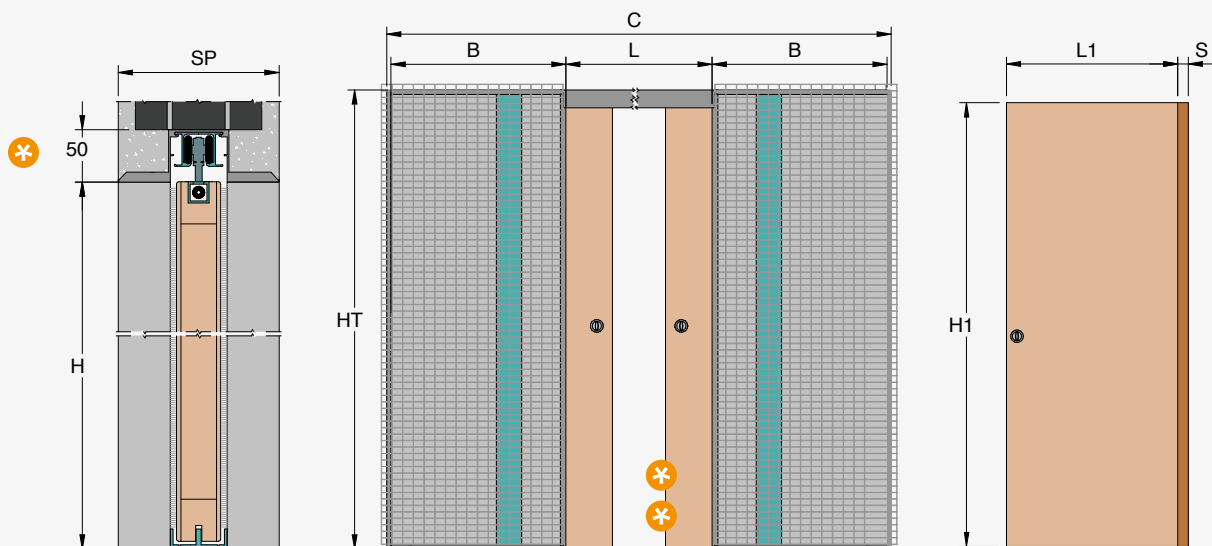

Niente stipiti,
niente coprifiili,
assolutamente
brillante.

ABSOLUTE ENERGY

Filo Muro scorrevole con
predisposizione punti luce

Anta Singola

Anta Doppia

Absolute Energy

CODICE ARTICOLO: **ENDI**

✳ ✳ Il pannello sparisce del tutto all'interno della parete.
Per questioni antinfortunistiche si consiglia di mantenere la maniglia al di fuori del cassonetto facendo sporgere la porta.

✳ 50 mm per spessori 150

LUCE PASSAGGIO L x H	MISURA PORTA L1 x H1	CASSONETTO B	INGOMBRO C x HT
1200 x 2000/2100	615 x 1992/2092	640	2520 x 2050/2150
1400 x 2000/2100	715 x 1992/2092	740	2920 x 2050/2150
1600 x 2000/2100	815 x 1992/2092	840	3320 x 2050/2150
1800 x 2000/2100	915 x 1992/2092	940	3720 x 2050/2150
2000 x 2000/2100	1015 x 1992/2092	1040	4120 x 2050/2150

45 mm - la dotazione standard prevede la fornitura di 4 cassette

LUCE DI PASSAGGIO EFFETTIVA

Si riduce di 10 mm

Es. LUCE DI PASSAGGIO=1600 mm
LUCE DI PASSAGGIO EFFETTIVA=1590 mm

MISURE REALIZZABILI

LARGHEZZA